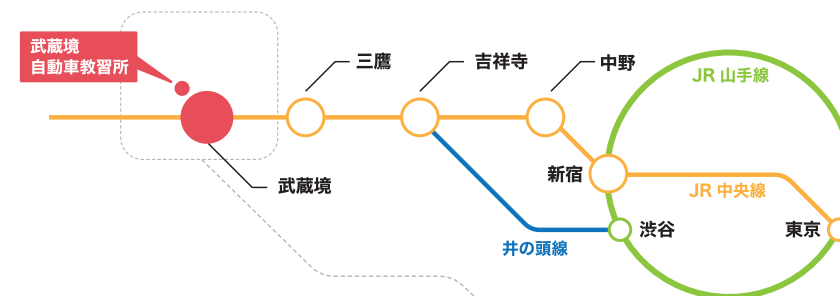

中央線沿線
年間ご利用者数
26年連続 No.1!!*

武蔵境自動車教習所が ワケ 選ばれる理由

- I. できた!を実感できる教習。
- II. 何度も通う場所だから、
通いやすいほうがいい。
- III. 安心して教習を受けてもらうために
私たちができること。
- IV. 通うのが「楽しく」なる、
教習所をめざして。
- V. 運転免許を取った後も、
お付き合いできる教習所。
- VI. 地域に愛される、
企業であり続けるために。

武蔵境自動車教習所のインストラクターは100名以上、
うち女性インストラクターは20名以上と都内トップクラ
スの在籍数を誇ります。
教習車は全車種合わせて115台、充実した環境でお客様
をお迎えます。

※2024年10月時点

選ばれる
ワケ理由

何度も通う場所
だから、通いやすい
ほうがいい。

学校や仕事の間の、貴重な時間を使って通う教習所だから、
通いやすさに越したことはありません。
JR武蔵境駅より徒歩5分の好立地に加え、
年中無休で、平日は夜9時まで営業しています。
適性検査や検定試験も毎日実施しているので、ご都合に合
わせたスケジュールも立てやすいです。

通いやすさが自慢の教習所。

都心から
アクセスが
良い!

新宿から18分、吉祥寺から5分。

都心からのアクセスは抜群！
学校の合間に、お仕事帰りに、お客様の
ライフスタイルにフィットします。

駅
千力!

武蔵境駅から徒歩5分。

駅から徒歩で行けるので、
送迎バスいらず！
大通りをまっすぐお進みください。

夜遅く
まで!