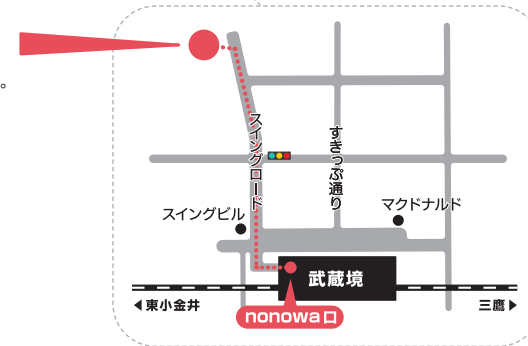

武蔵境自動車教習所のインストラクターは100名以上、
うち女性インストラクターは20名以上と都内トップクラ
スの在籍数を誇ります。
教習車は全車種合わせて115台、充実した環境でお客様
をお迎えます。

※2024年10月時点

選ばれる
ワケ理由

何度も通う場所
だから、通いやすい
ほうがいい。

学校や仕事の間の、貴重な時間を使って通う教習所だから、
通いやすさに越したことはありません。
JR武蔵境駅より徒歩5分の好立地に加え、
年中無休で、平日は夜9時まで営業しています。
適性検査や検定試験も毎日実施しているので、ご都合に合
わせたスケジュールも立てやすいです。

通いやすさが自慢の教習所。

都心から
アクセスが
良い!

新宿から18分、吉祥寺から5分。

都心からのアクセスは抜群！
学校の合間に、お仕事帰りに、お客様の
ライフスタイルにフィットします。

駅
千力!

武蔵境駅から徒歩5分。

駅から徒歩で行けるので、
送迎バスいらず！
大通りをまっすぐお進みください。

夜遅く
まで!